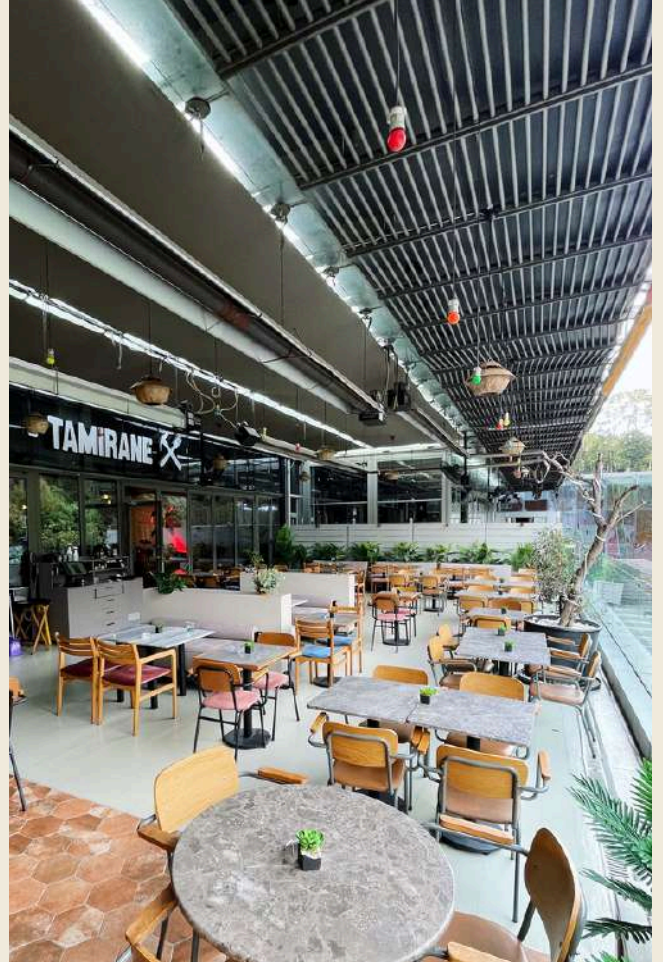

TAMİRANE

MEKAN ÖLÇÜLERİ

İç Mekan Salon Ölçüleri : (net kullanılabilir alan) 300 m²

Sahne Ölçüleri : Genişlik 3,80 m x Derinlik 2,50 m x Yükseklik 0,4 m

Sahne Arkası Led Ekran Ölçüleri : 2,56 m x 1,44 m

Back Office : 5,10 m x 4,85 m Tavan Yüksekliği : 4,70 m

Teras Ölçüleri : 8,50 m x 15 m / 130 m²

Oturmalı Yemek Düzeni Kapasite : 150 kişi

Ayakta Kapasite : 450 kişi

Tiyatro Düzeninde Sahne Önü Oturma Kapasitesi : 100 kişi